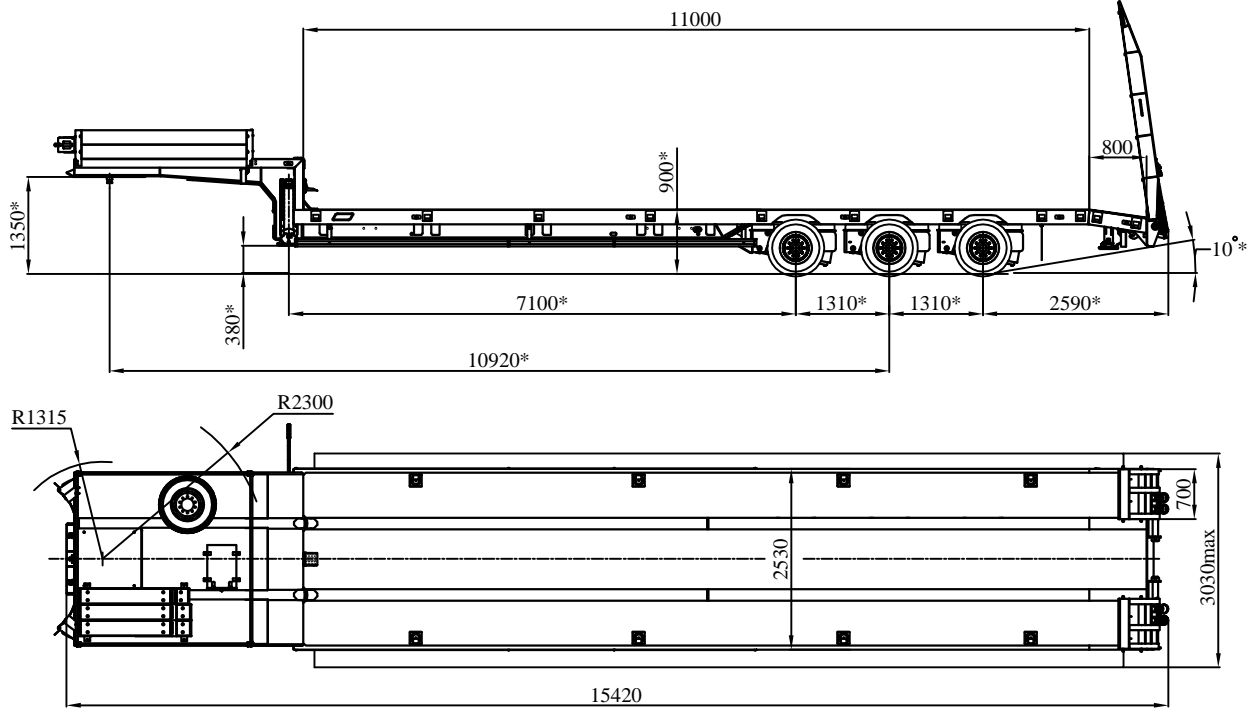

454038, .
www.cmzap.ru , 5

-9906.400000.042-02- 3- 4

*

39500
10800
50300
17300
33000
2,0 (50,8)
12+1
235/75R17,5

()
"WABCO"

13
70

()